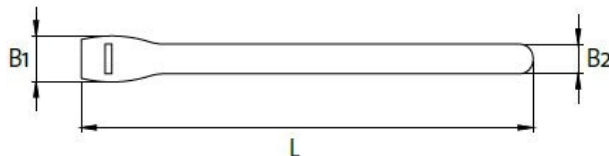

K dispozici jsou přesné pásky KLKB ve čtyřech velikostech, nebo pásky se suchým zipem KLB v metráži.

RoHS
compliant

Specifikace

Materiál	Polypropylen + Velur PA
Třída hořlavosti	
Teplota	-30 C° až 80 C°
Vlastnosti	bez halogenu, bez silikonu

Výhody

- Pro opakované použití
- I při vibracích šetrné vůči kabelům
- Univerzální pro různé velké svazky

Typy a velikosti výrobků

Obj.č.	61011
EAN	4251269315
	855
Bal.	1
Délka	25.000 mm
Šířka	10 mm
Na kotouči	Ano